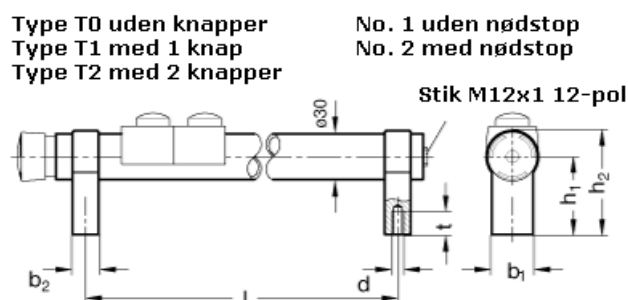

Varenummer: 201023020011
 Beskrivelse: E+G Rørgreb med kontakter
 GN 331-200-EL-T1-1

Mål

b1 = 27
 b2 = 17
 d = M 8
 h1 = 51
 h2 = 68
 l = 200
 t = 15