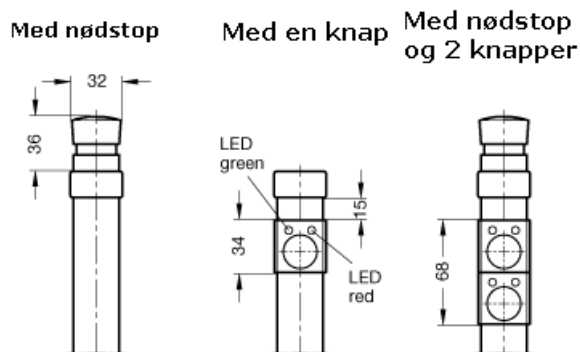

Varenummer: 201023020011
 Beskrivelse: E+G Rørgreb med kontakter
 GN 331-200-EL-T1-1

Mål

b1 = 27
 b2 = 17
 d = M 8
 h1 = 51
 h2 = 68
 l = 200
 t = 15